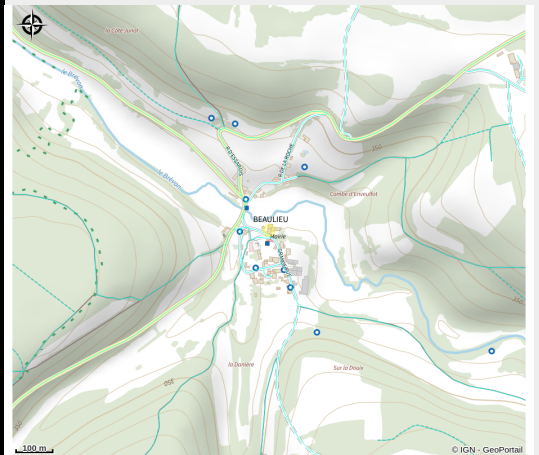

Entre Seine et Brevon

Chatillon

No photo

Infos pratiques

Categorie : Loisirs

Type d'usage : Equipements de loisirs

Situation géographique

Toutes les infos pratiques

Informations pratiques

Langues parlées : Français / Allemand / Anglais / Néerlandais / Russe

Contact

Adresse :

3 Grande Rue
21510
BEAULIEU

Source

Décibelles Data, BOURGOGNE-FRANCHE-COMTE TOURISME

<http://www.bourgognefranchecomtetourisme.com>