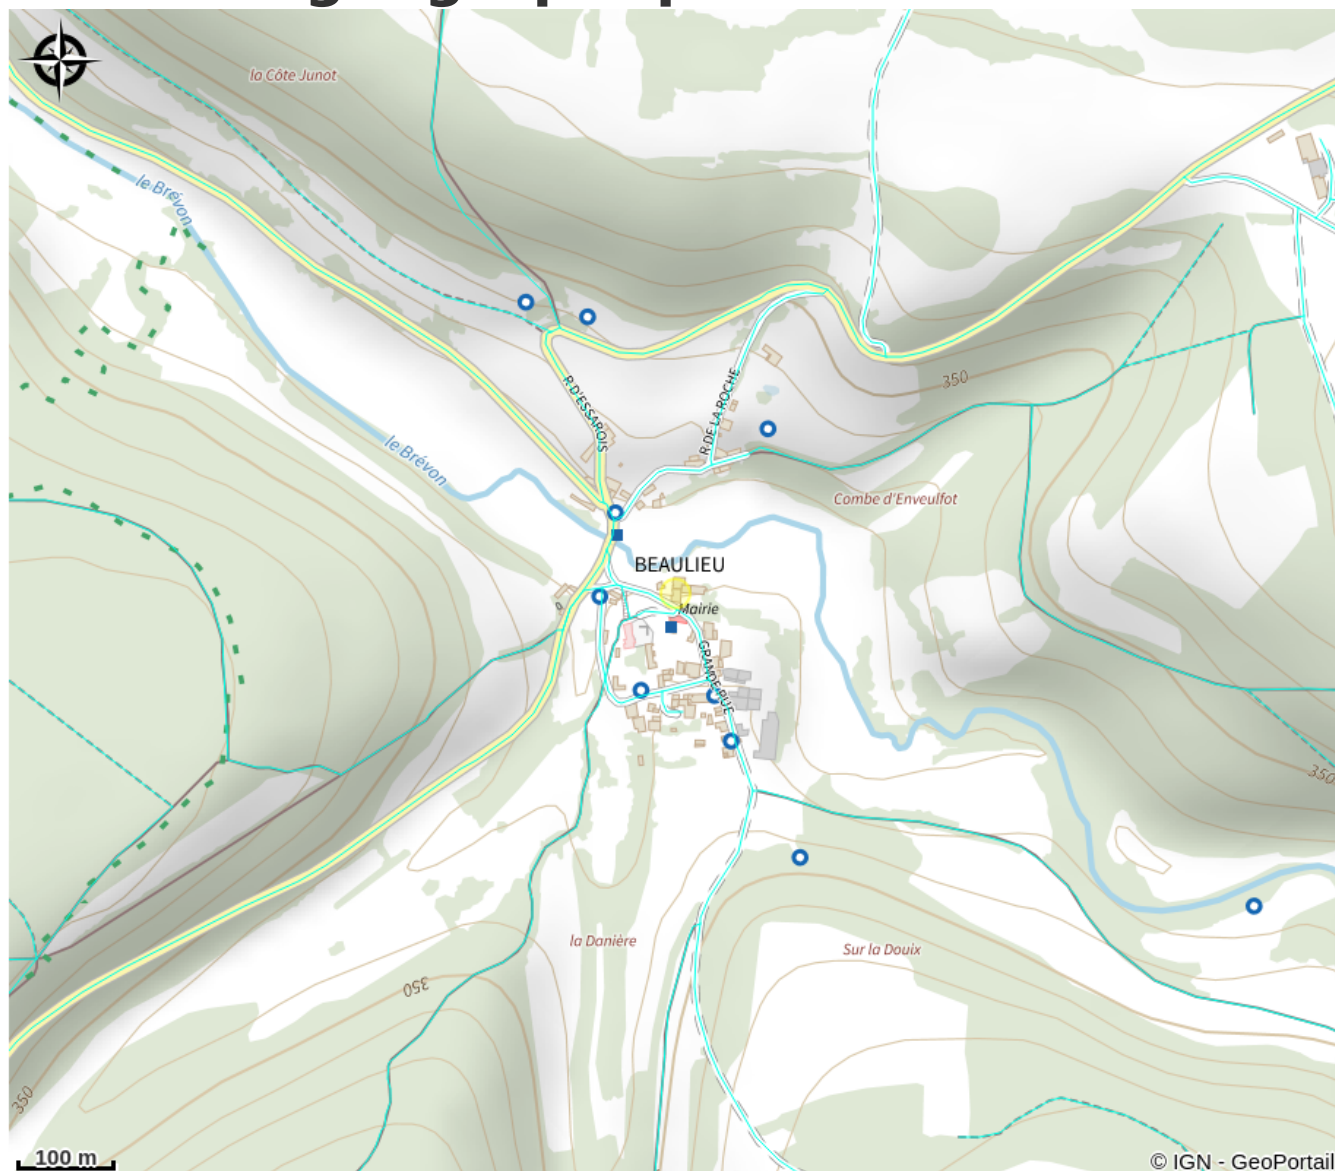

Entre Seine et Brevon

Chatillon

No photo

Infos pratiques

Categorie : Loisirs

Type d'usage : Equipements de loisirs

Situation géographique

Toutes les infos pratiques

Informations pratiques

Langues parlées : Français / Allemand / Anglais / Néerlandais / Russe

Contact

Adresse :

3 Grande Rue
21510
BEAULIEU

Source

Décibelles Data, BOURGOGNE-FRANCHE-COMTE TOURISME

<http://www.bourgognefranchecomtetourisme.com>