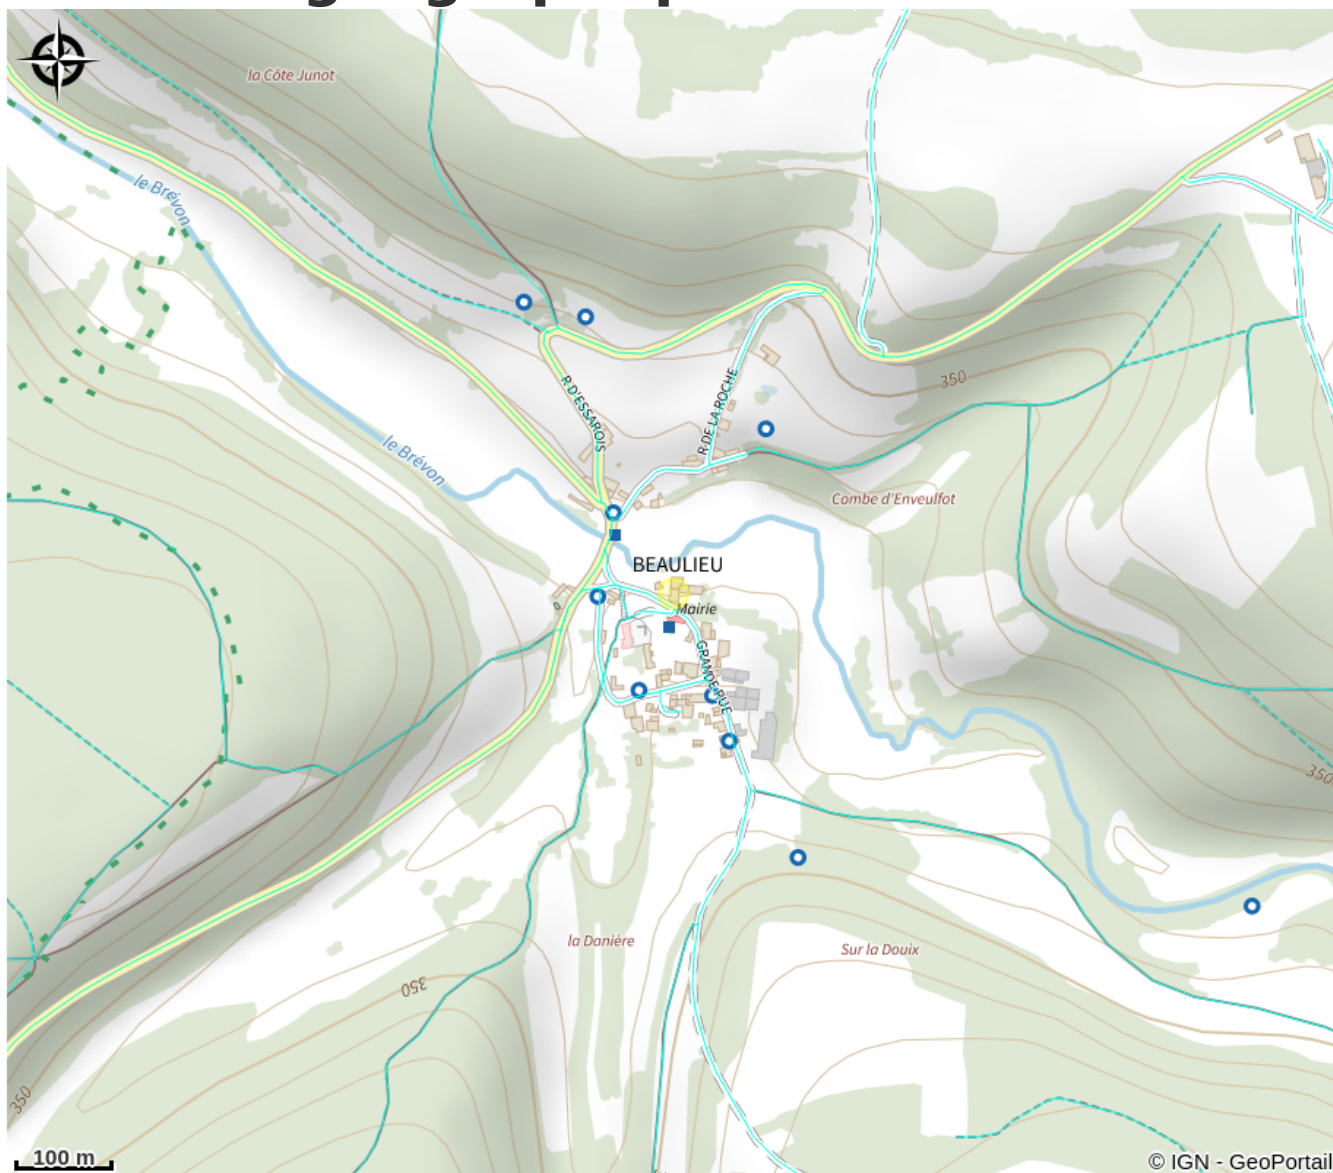

Entre Seine et Brevon

Chatillon

No photo

Infos pratiques

Categorie : Loisirs

Type d'usage : Equipements de loisirs

Situation géographique

Toutes les infos pratiques

Informations pratiques

Langues parlées : Français / Allemand / Anglais / Néerlandais / Russe

Contact

Adresse :

3 Grande Rue
21510
BEAULIEU

Source

Décibelles Data, BOURGOGNE-FRANCHE-COMTE TOURISME

<http://www.bourgognefranchecomtetourisme.com>