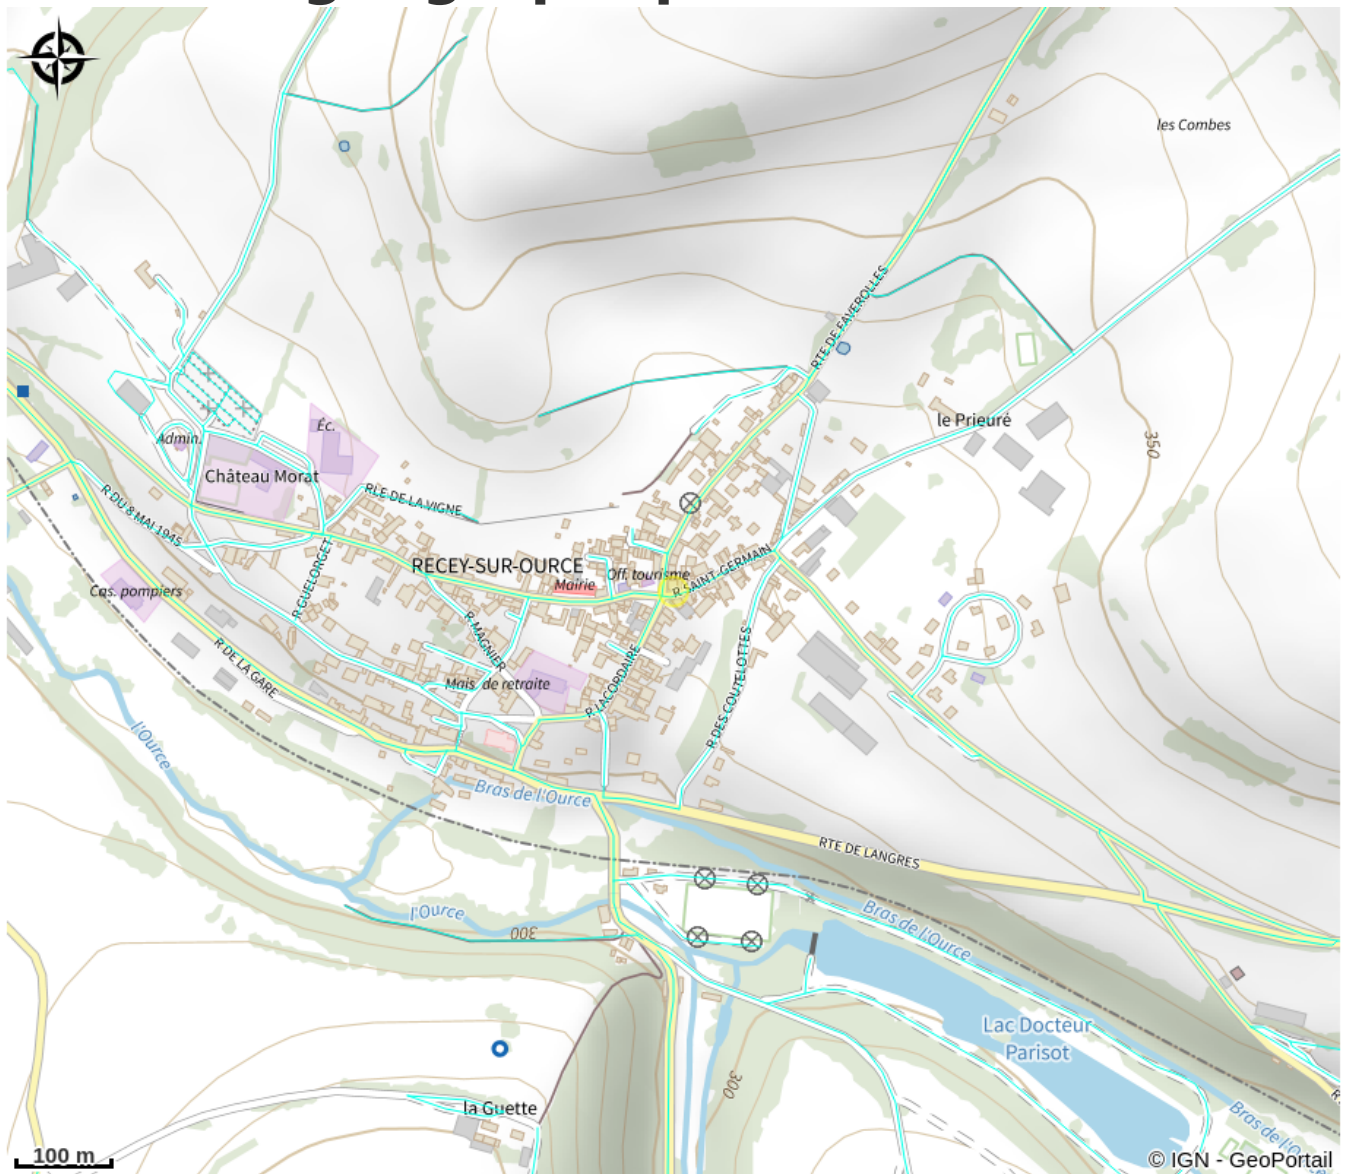

Café des Initiatives

Chatillon

Crédit photo : RECEY-SUR-OURCE - Le Café des Initiatives (Le Café des Initiatives)

Infos pratiques

Categorie : Loisirs

Type d'usage : Activités culturelles

Situation géographique

Décibelles Data, BOURGOGNE-FRANCHE-COMTE TOURISME

<http://www.bourgognefranchecomtetourisme.com>