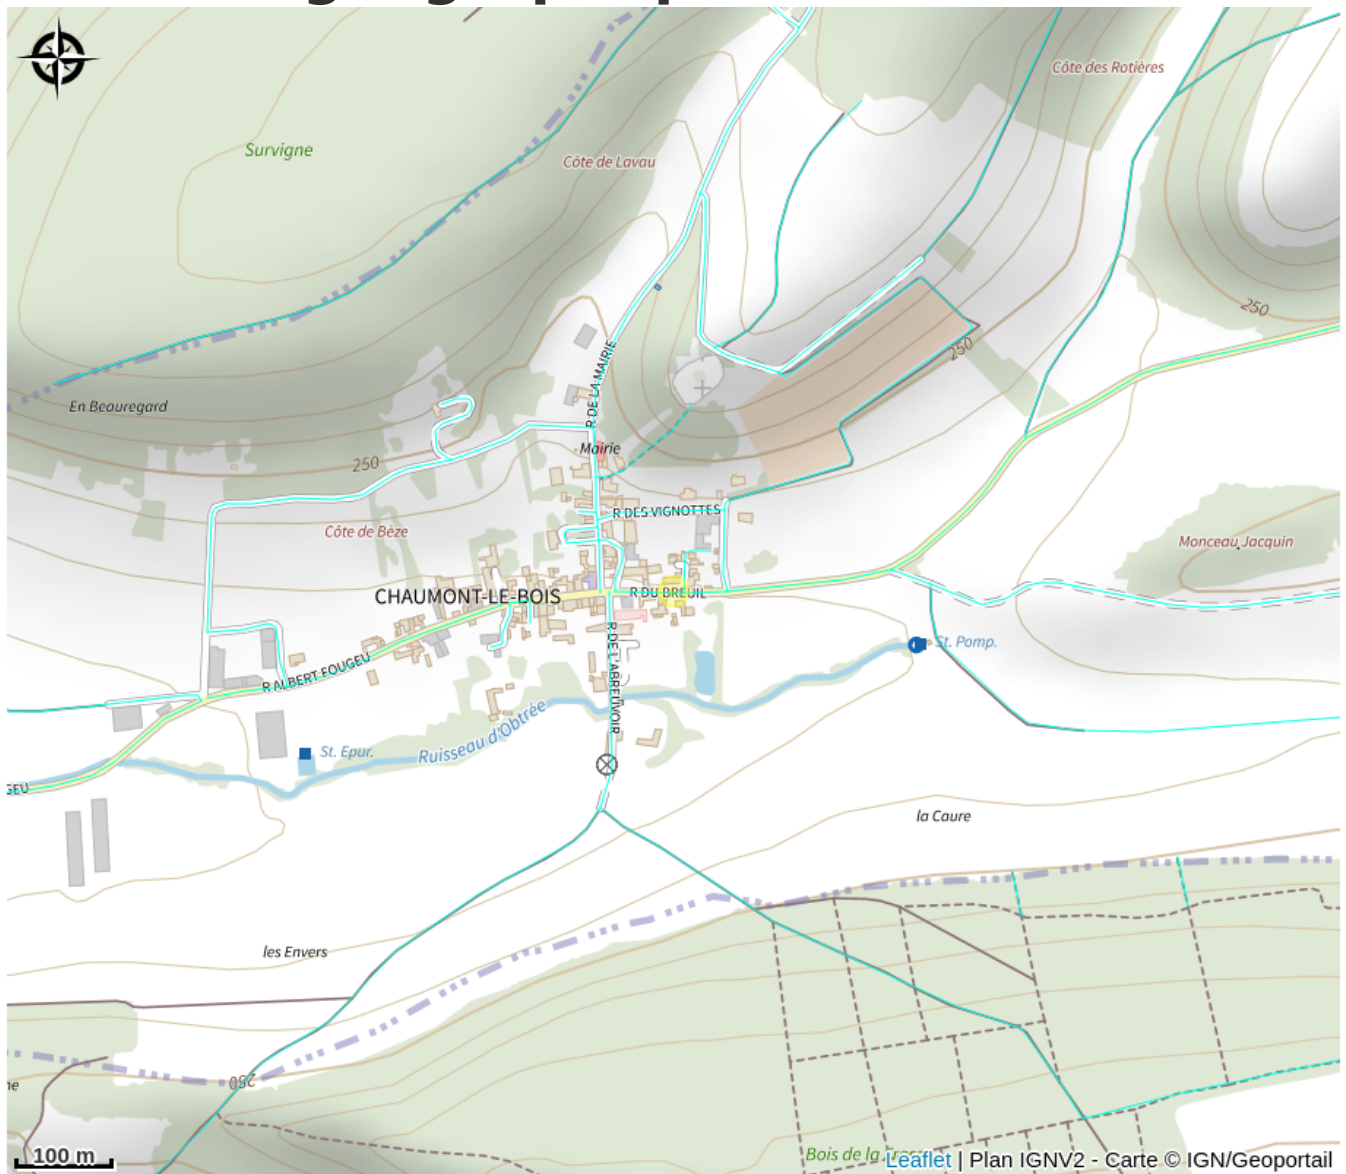

Association La Franche Touche

Chatillon

Crédit photo : 22D0A7D5-69E4-40B3-AD8C-6EF5106E8F82 (Camille Nachbroun)

Infos pratiques

Categorie : Loisirs

Type d'usage : Activités sportives

Description

Sports et loisirs proposés :

- Automobile

Situation géographique

Toutes les infos pratiques

Contact

Adresse :

Rue du Breuil
21400
CHAUMONT-LE-BOIS

Source

Décibelles Data, BOURGOGNE-FRANCHE-COMTE TOURISME