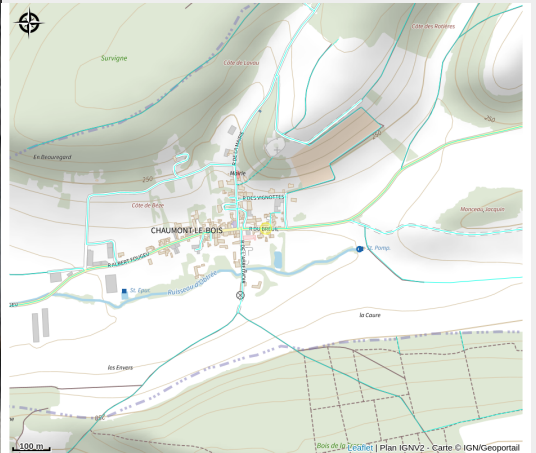

Association La Franche Touche

Chatillon

Crédit photo : 22D0A7D5-69E4-40B3-AD8C-6EF5106E8F82 (Camille Nachbroun)

Infos pratiques

Categorie : Loisirs

Type d'usage : Activités sportives

Description

Sports et loisirs proposés :

- Automobile

Situation géographique

Toutes les infos pratiques

Contact

Adresse :

Rue du Breuil
21400
CHAUMONT-LE-BOIS

Source

Décibelles Data, BOURGOGNE-FRANCHE-COMTE TOURISME