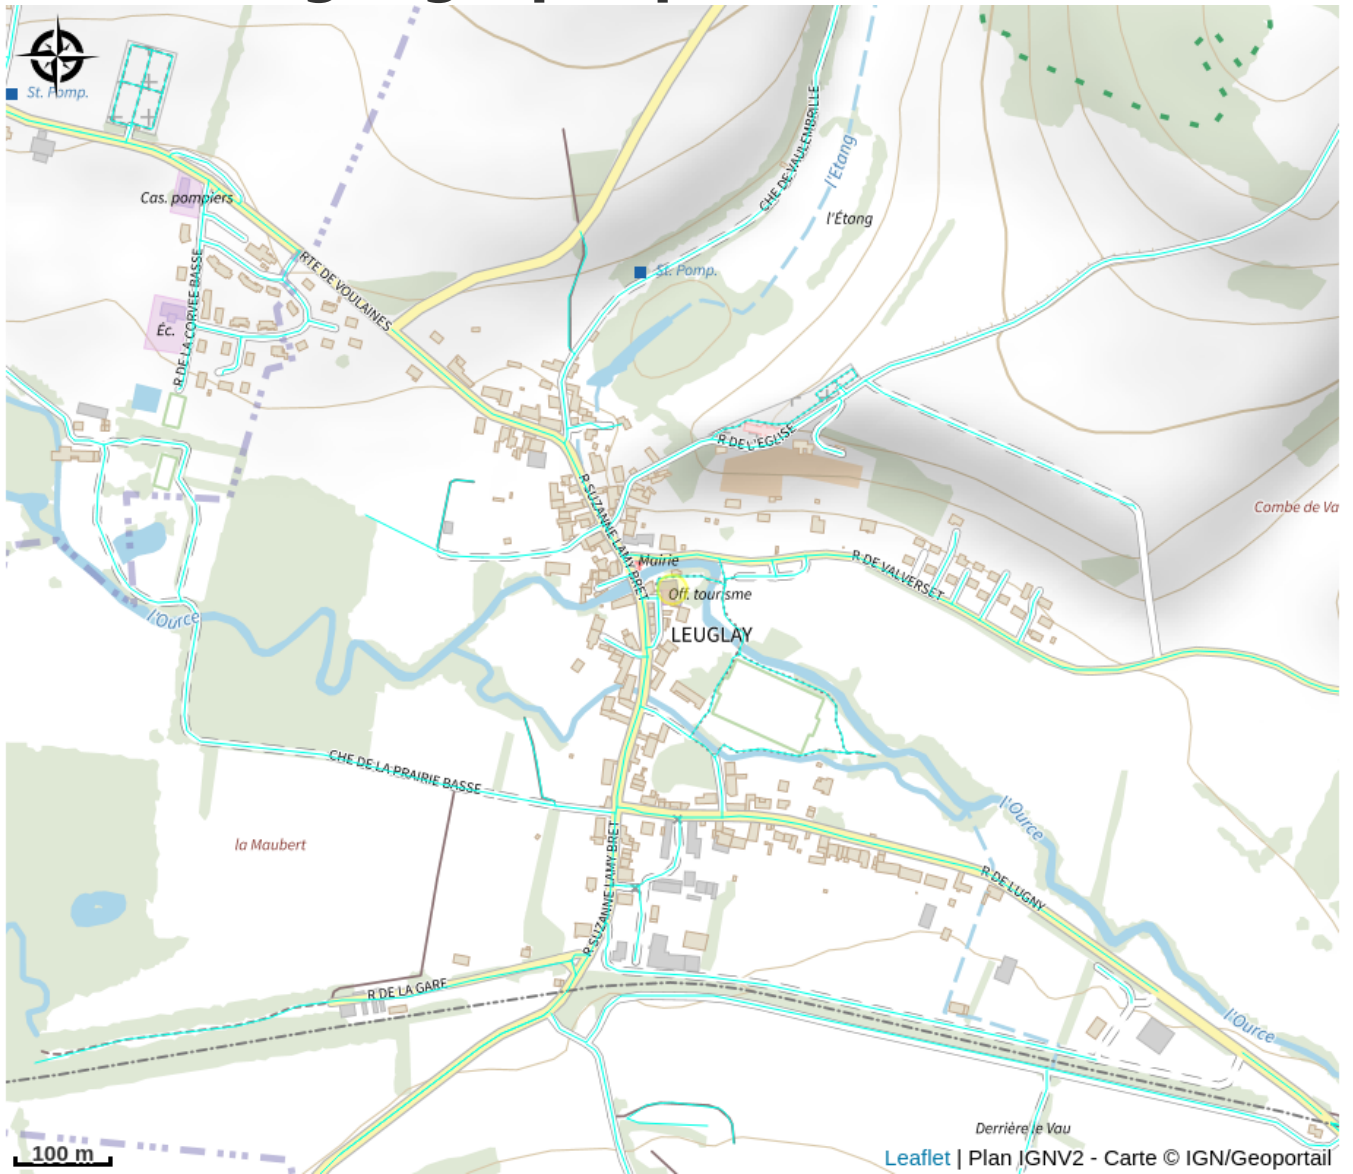

- De la grimpe d'arbres (à partir de 7 ans). Laissez libre cours à vos instincts primaires et venez escalader les cimes des arbres (15-20-25 mètres) en toute sécurité. La grimpe d'arbres ou accrobranche est une activité novatrice qui permet de découvrir l'écosystème de l'arbre de façon originale et sécurisée. En plus d'être un outil d'initiation à l'environnement, c'est un excellent moyen d'expression corporelle et de prise de confiance en soi.

- Parcours GPS en forêt, jeux de piste consistant à découvrir des énigmes cachées et cela à l'aide d'un GPS et d'une feuille de route.

Toutes les activités "nature" de la Maison de la Forêt vous sont proposées au cœur du premier Parc national de forêts !

# Situation géographique