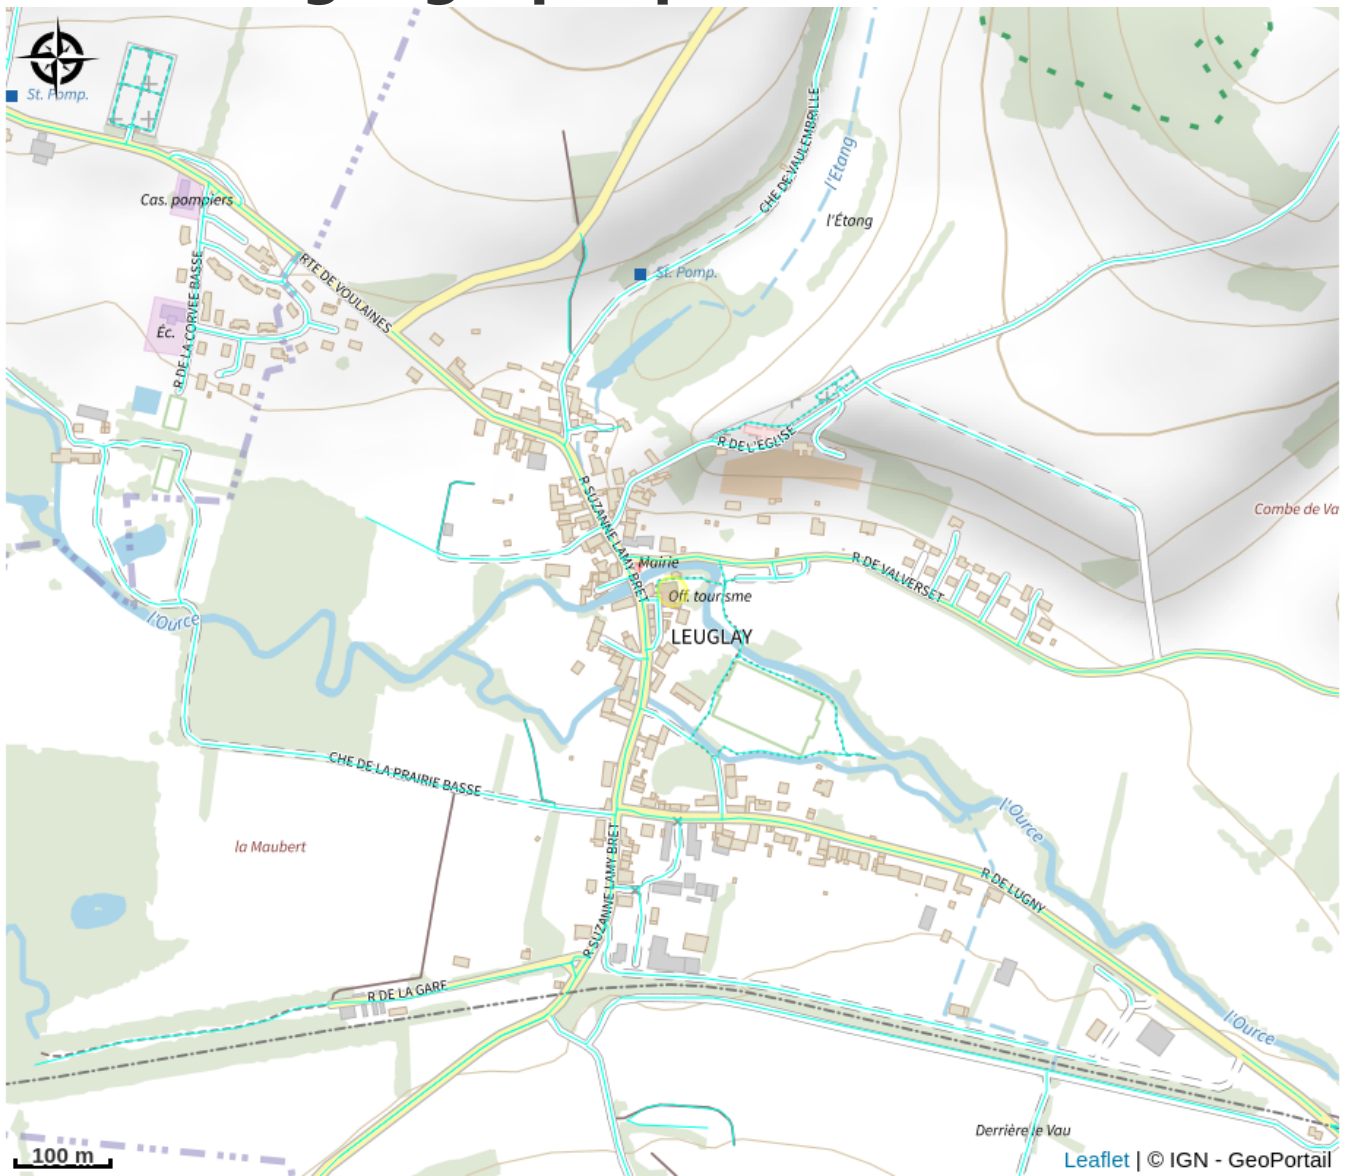

Sortie fleurs sauvages

Chatillon

Crédit photo : (Découvrez l'anémone pulsatille)

Infos pratiques

Categorie : Loisirs

Type d'usage : Esprit parc national
- forêts

Description

Venez apprendre à identifier les toutes premières fleurs de la saison, anémones, bois joli, primevères, scilles à deux feuilles, cornouiller mâle, euphorbe, violette ... et bien d'autres petites merveilles vous attendent tout au long d'un charmant parcours en cœur de Parc national de Forêts.

Situation géographique

Toutes les infos pratiques

Contact

rue de valverset,

21290 LEUGLAY

06 83 82 10 90

<https://www.facebook.com/Maison-de-la-For%C3%AAt-1539090366376480>

leuglay@maison-foret.com