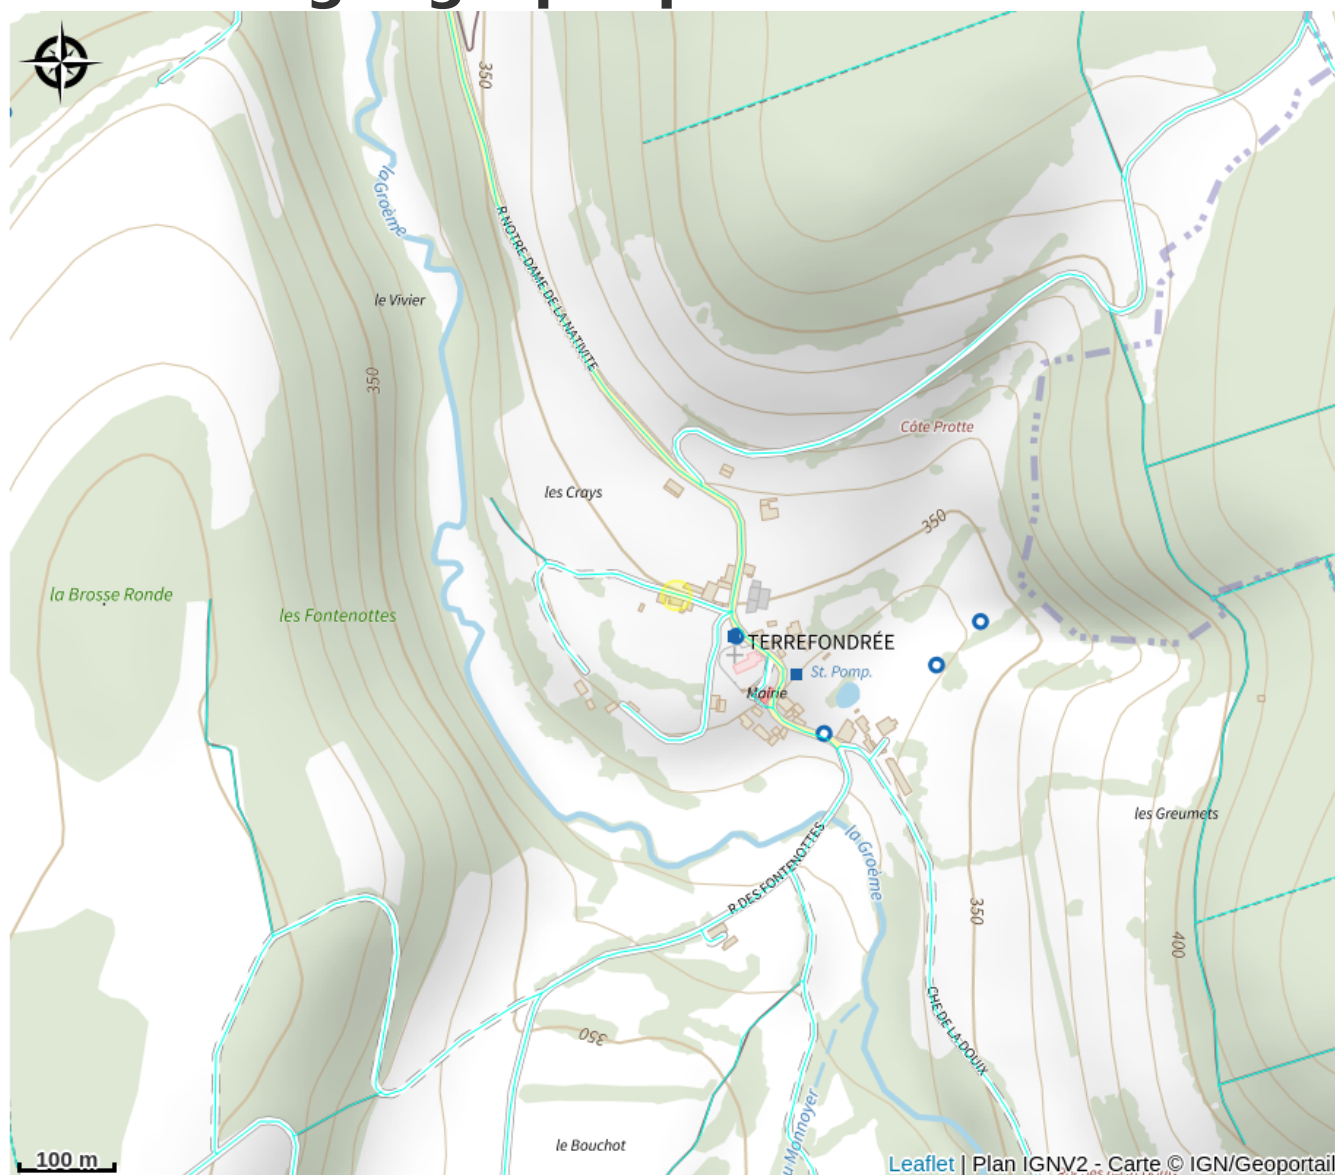

# Le rucher de la Fontaine Pelin

Chatillon

No photo

# Situation géographique

## Source

Décibelles Data, BOURGOGNE-FRANCHE-COMTE TOURISME

<http://www.bourgognefranchecomtetourisme.com>