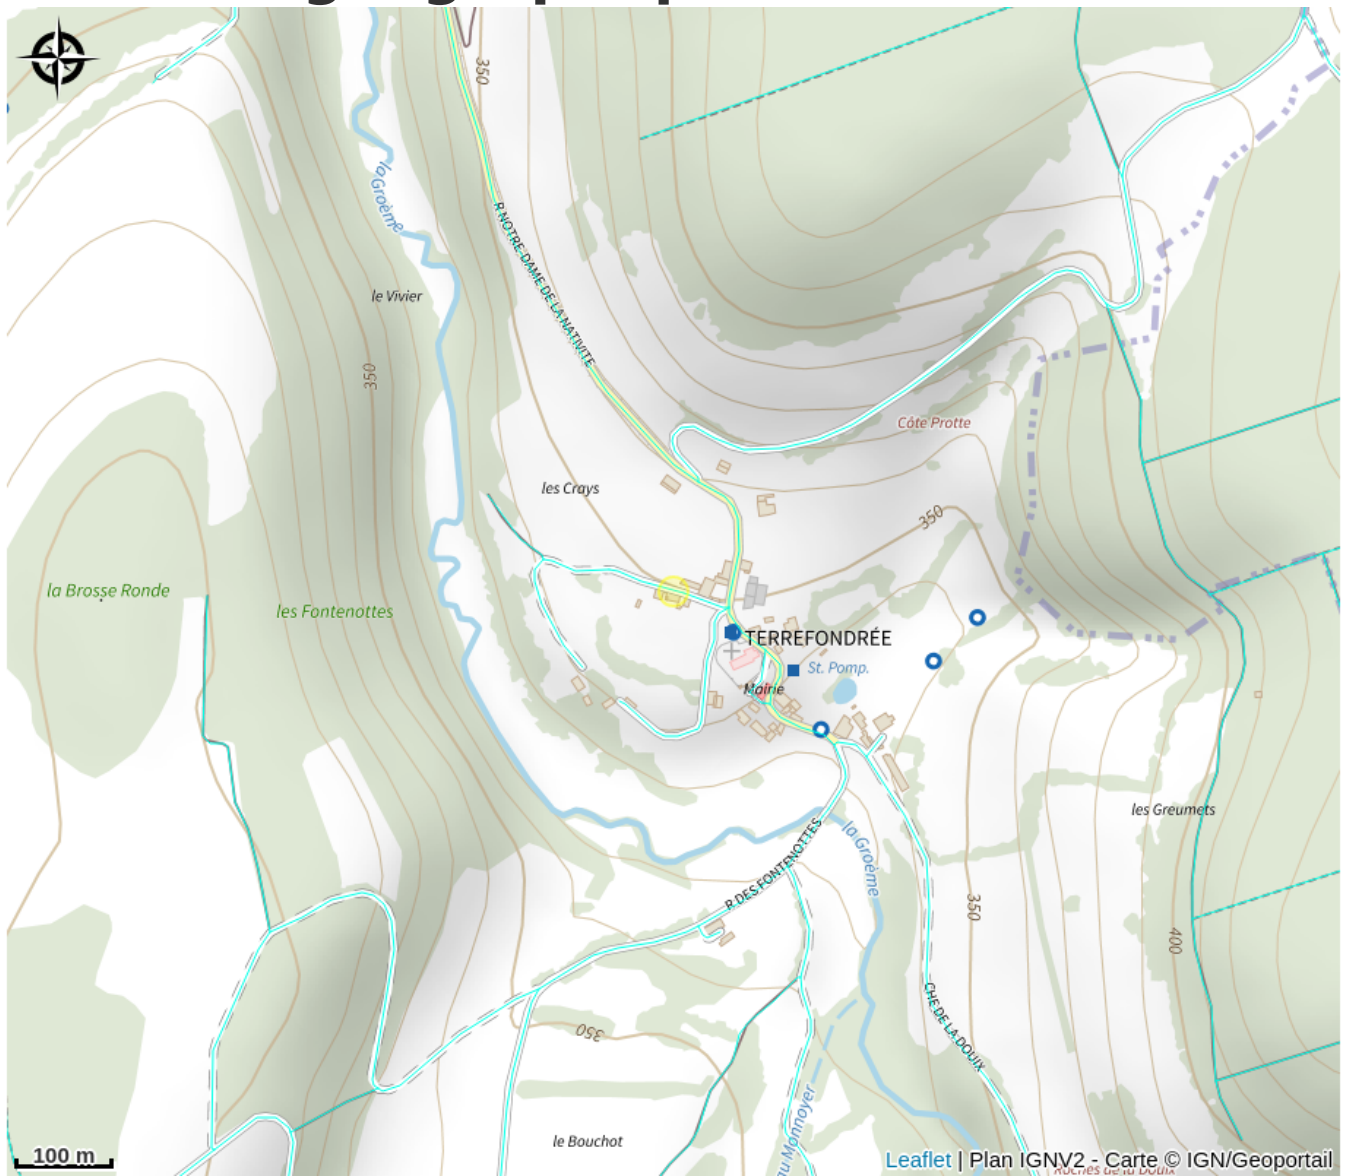

# Le rucher de la Fontaine Pelin

Chatillon

No photo

# Situation géographique

## Source

Décibelles Data, BOURGOGNE-FRANCHE-COMTE TOURISME

<http://www.bourgognefranchecomtetourisme.com>