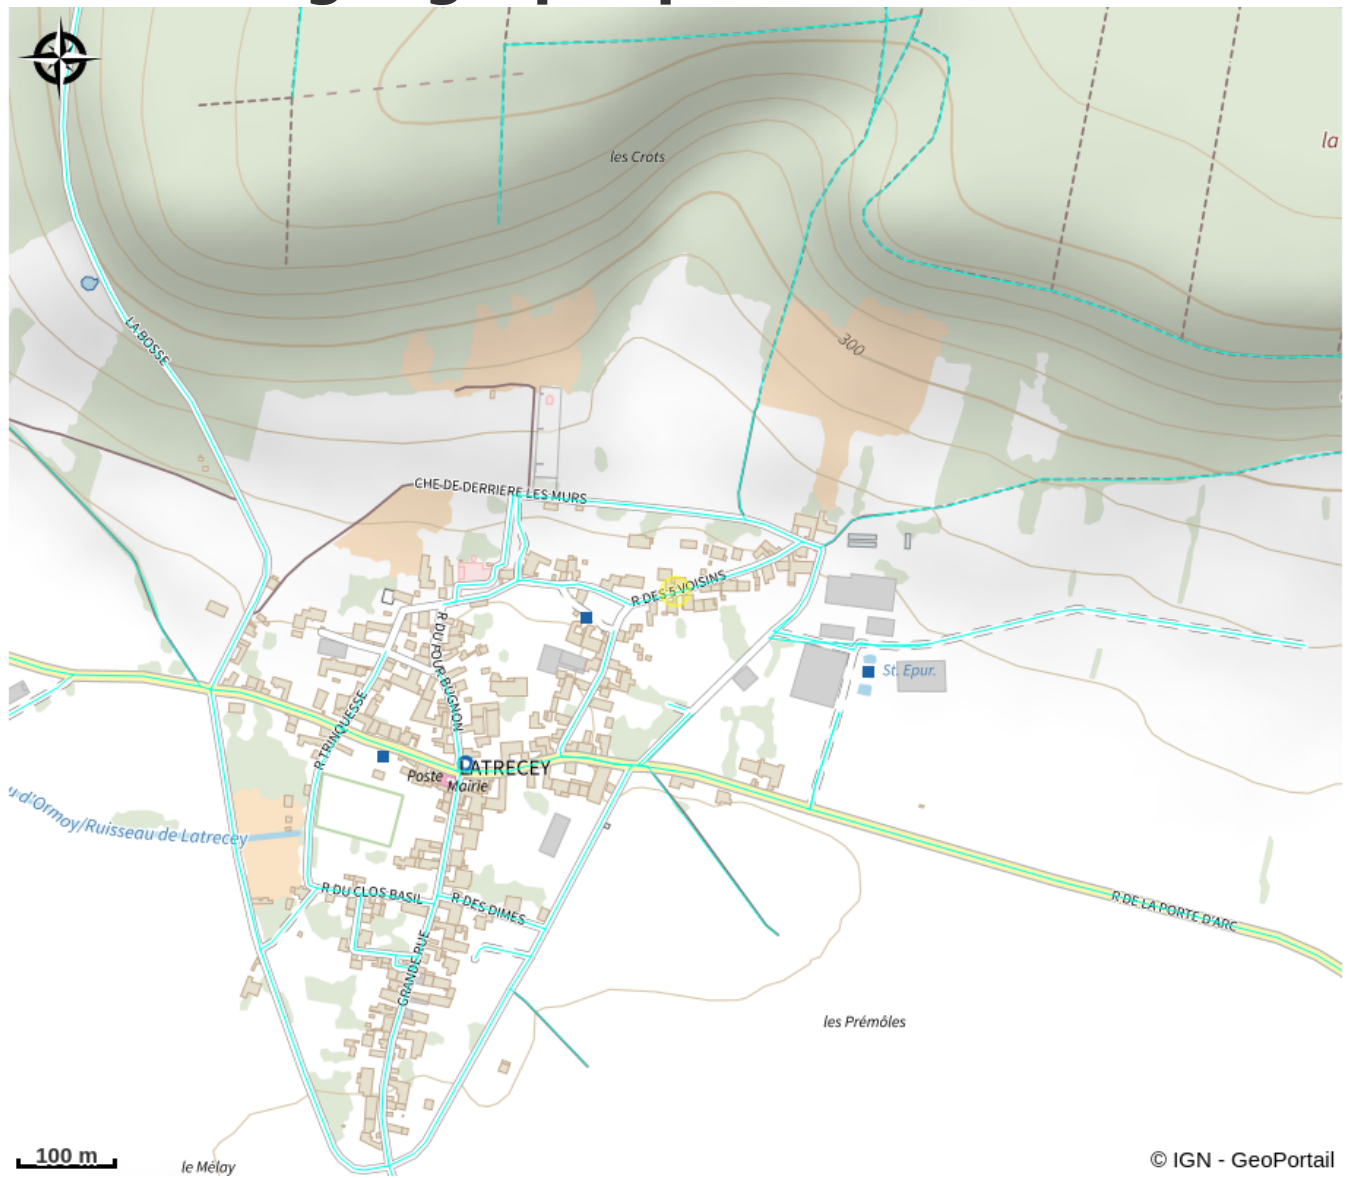

Situation géographique