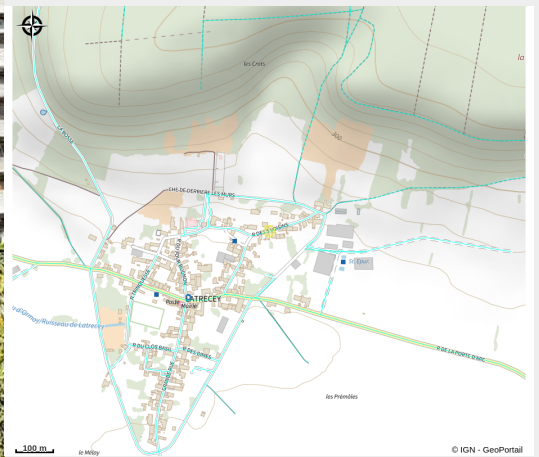

Les Pigments du Jardin - Légumes frais

Arc-Chateauvillain

Crédit photo : Les Pigments du Jardin

Infos pratiques

Categorie : Producteurs locaux

Type de produits : Esprit parc
national - forêts

Description

Des produits frais à retrouver en direct à la ferme via un système de paniers - abonnement, sur le marché de Chateauvillain ou dans les plats de la Cantine de Simone.