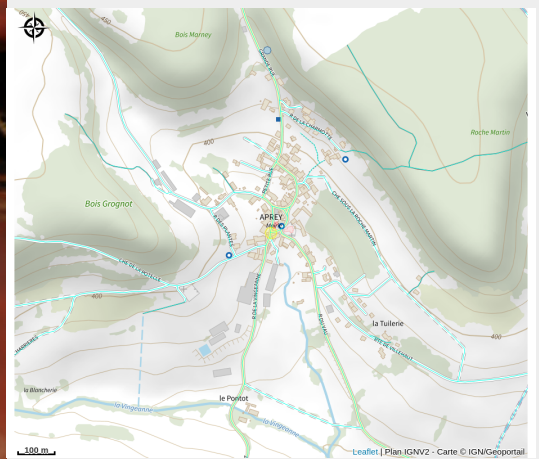

Bougie - Le rucher des sources

Auberive

Crédit photo : (Les abeilles noires du Rucher des Sources)

Infos pratiques

Categorie : Producteurs locaux

Type de produits : Esprit parc national - forêts

Description

Le rucher propose aussi à la vente des essaims d'abeille noires, de la cire, des bougies et du pain d'épices fabriqué dans les locaux de la maison de Courcelles.

Les 280 ruches sont situées à proximité de la miellerie située à Aprey (Aprey, Villiers-lès-Aprey, Prauthoy, Auberive...)

Le Rucher des Sources propose :

- Miel de fleurs de printemps, toutes fleurs, de forêt, de tilleul et d'acacia
- Cire, bougie et pain de cire
- Essaim d'abeille noire
- Pain d'épices pur miel

Situation géographique