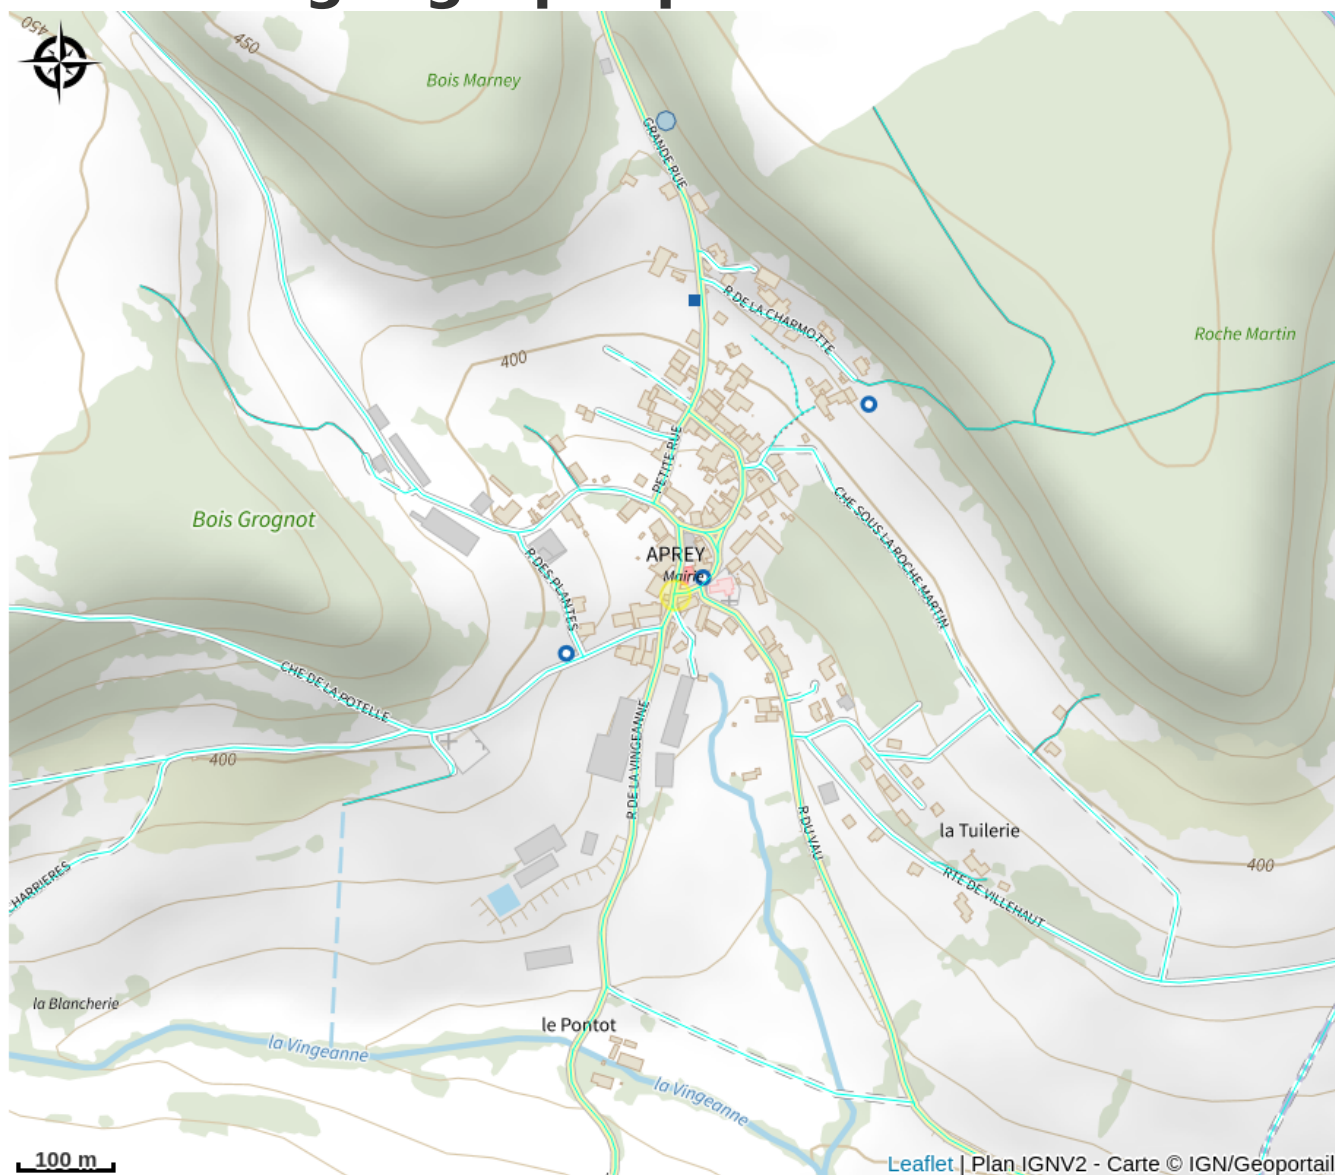

Bougie - Le rucher des sources

Auberive

Crédit photo : (Les abeilles noires du Rucher des Sources)

Infos pratiques

Categorie : Producteurs locaux

Type de produits : Esprit parc national - forêts

Description

Le rucher propose aussi à la vente des essaims d'abeille noires, de la cire, des bougies et du pain d'épices fabriqué dans les locaux de la maison de Courcelles.

Les 280 ruches sont situées à proximité de la miellerie située à Aprey (Aprey, Villiers-lès-Aprey, Prauthoy, Auberive...)

Le Rucher des Sources propose :

- Miel de fleurs de printemps, toutes fleurs, de forêt, de tilleul et d'acacia
- Cire, bougie et pain de cire
- Essaim d'abeille noire
- Pain d'épices pur miel

Situation géographique