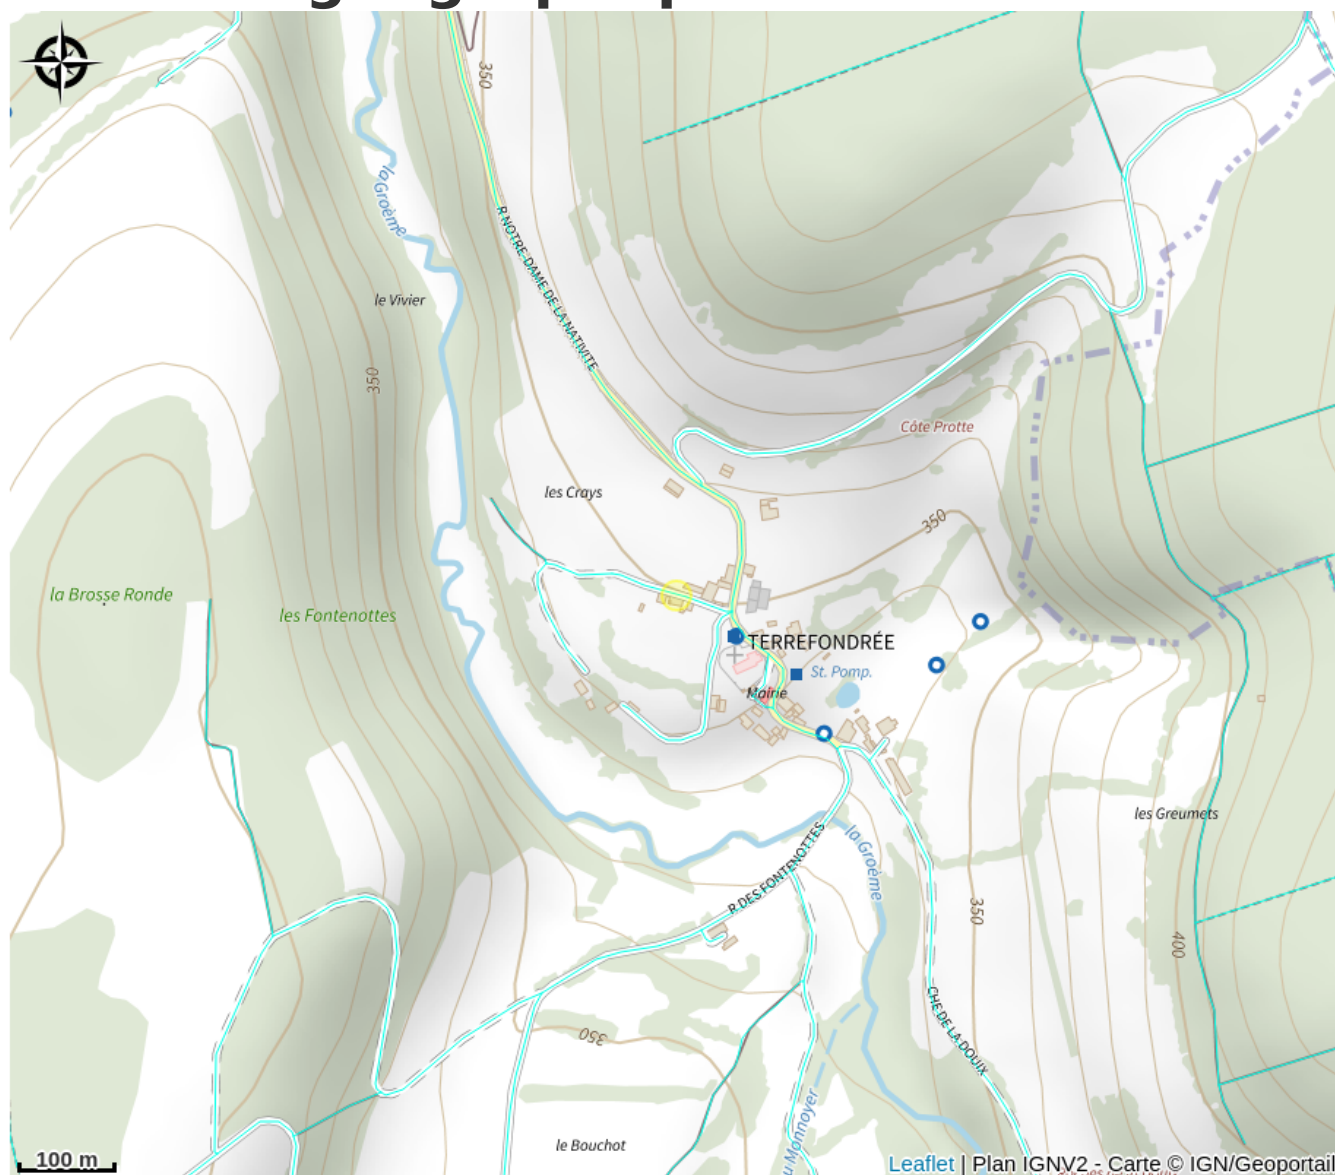

Miel toutes fleurs de printemps - Le rucher de la fontaine Pelin

Chatillon

No photo

Infos pratiques

Categorie : Producteurs locaux

Type de produits : Esprit parc national - forêts

Description

Le rucher de la Fontaine Pelin est tenu par un apiculteur amateur, M. Sikora. Il compte 25 ruches situées sur deux emplacements à Bure-les-Templiers, en bordure et intérieur de forêt. Deux ruches sont disposées près d'une cabane accueillant du public tout au long de l'année.

A la demande des visiteurs, M. Sikora propose d'en apprendre davantage sur le fonctionnement du monde apicole.

La majeure partie du miel est ainsi vendue aux publics de la cabane de M. Sikora.

Situation géographique