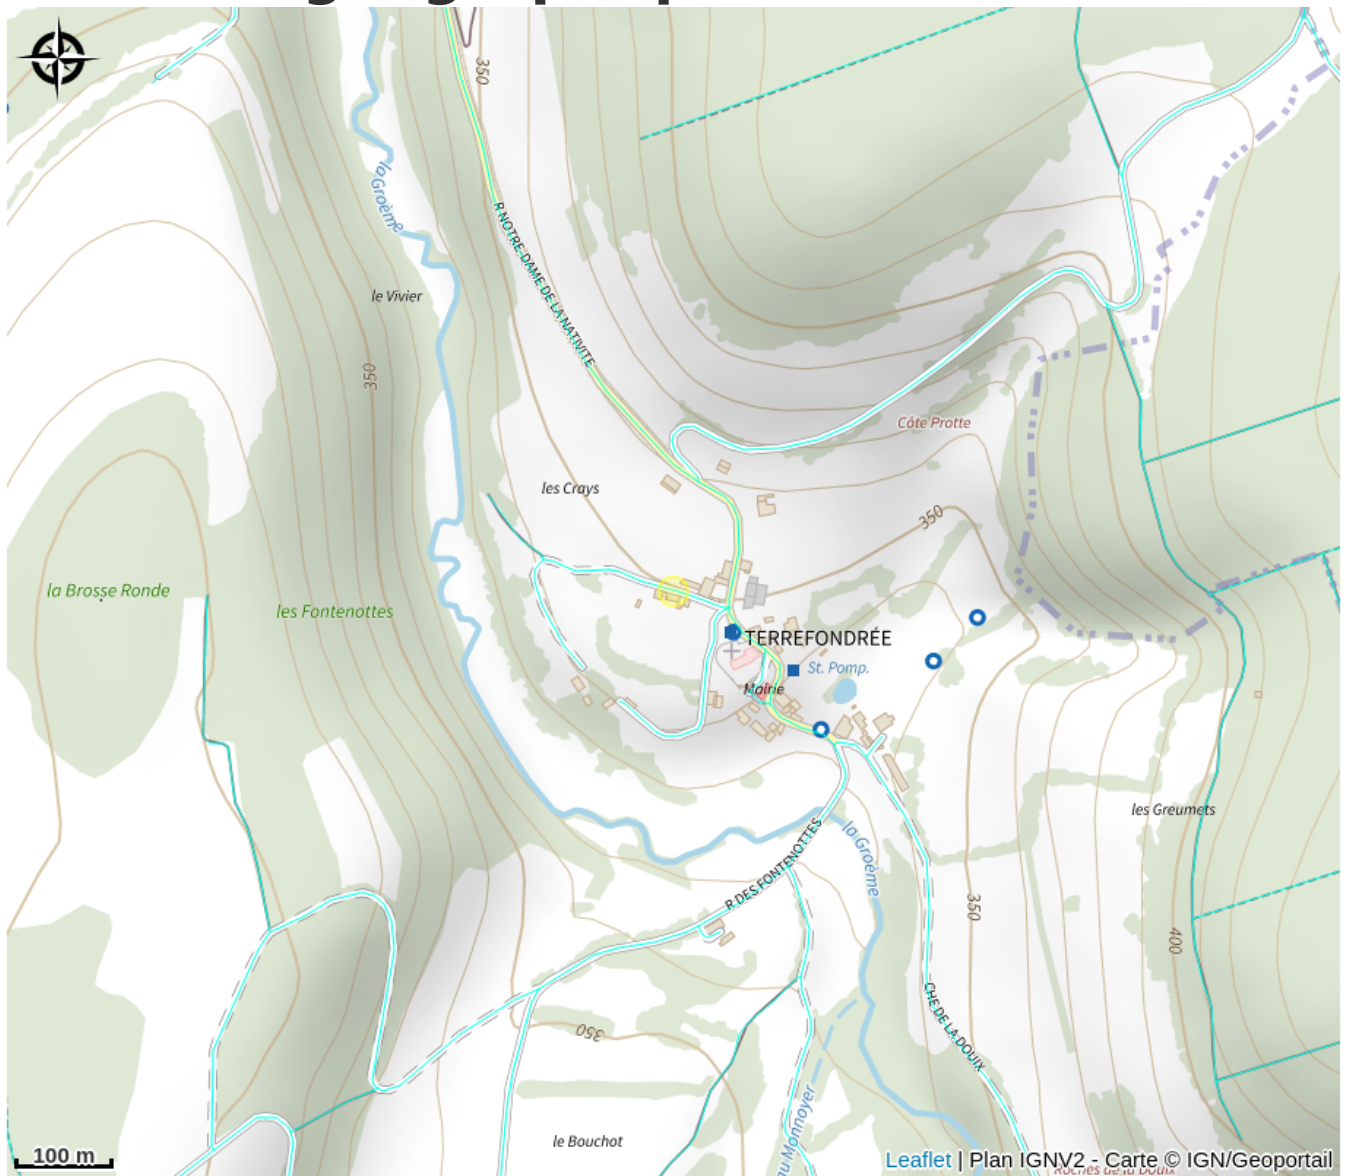

Miel toutes fleurs d'été - Le rucher de la fontaine Pelin

Chatillon

No photo

Infos pratiques

Categorie : Producteurs locaux

Type de produits : Esprit parc
national - forêts

Description

Le rucher de la Fontaine Pelin est tenu par un apiculteur amateur, M. Sikora. Il compte 25 ruches situées sur deux emplacements à Bure-les-Templiers, en bordure et intérieur de forêt. 2 ruches sont disposées près d'une cabane accueillant du public tout au long de l'année.

A la demande des visiteurs, M. Sikora propose d'en apprendre davantage sur le fonctionnement du monde apicole.

La majeure partie du miel est ainsi vendue aux publics de la cabane de M. Sikora.

Situation géographique