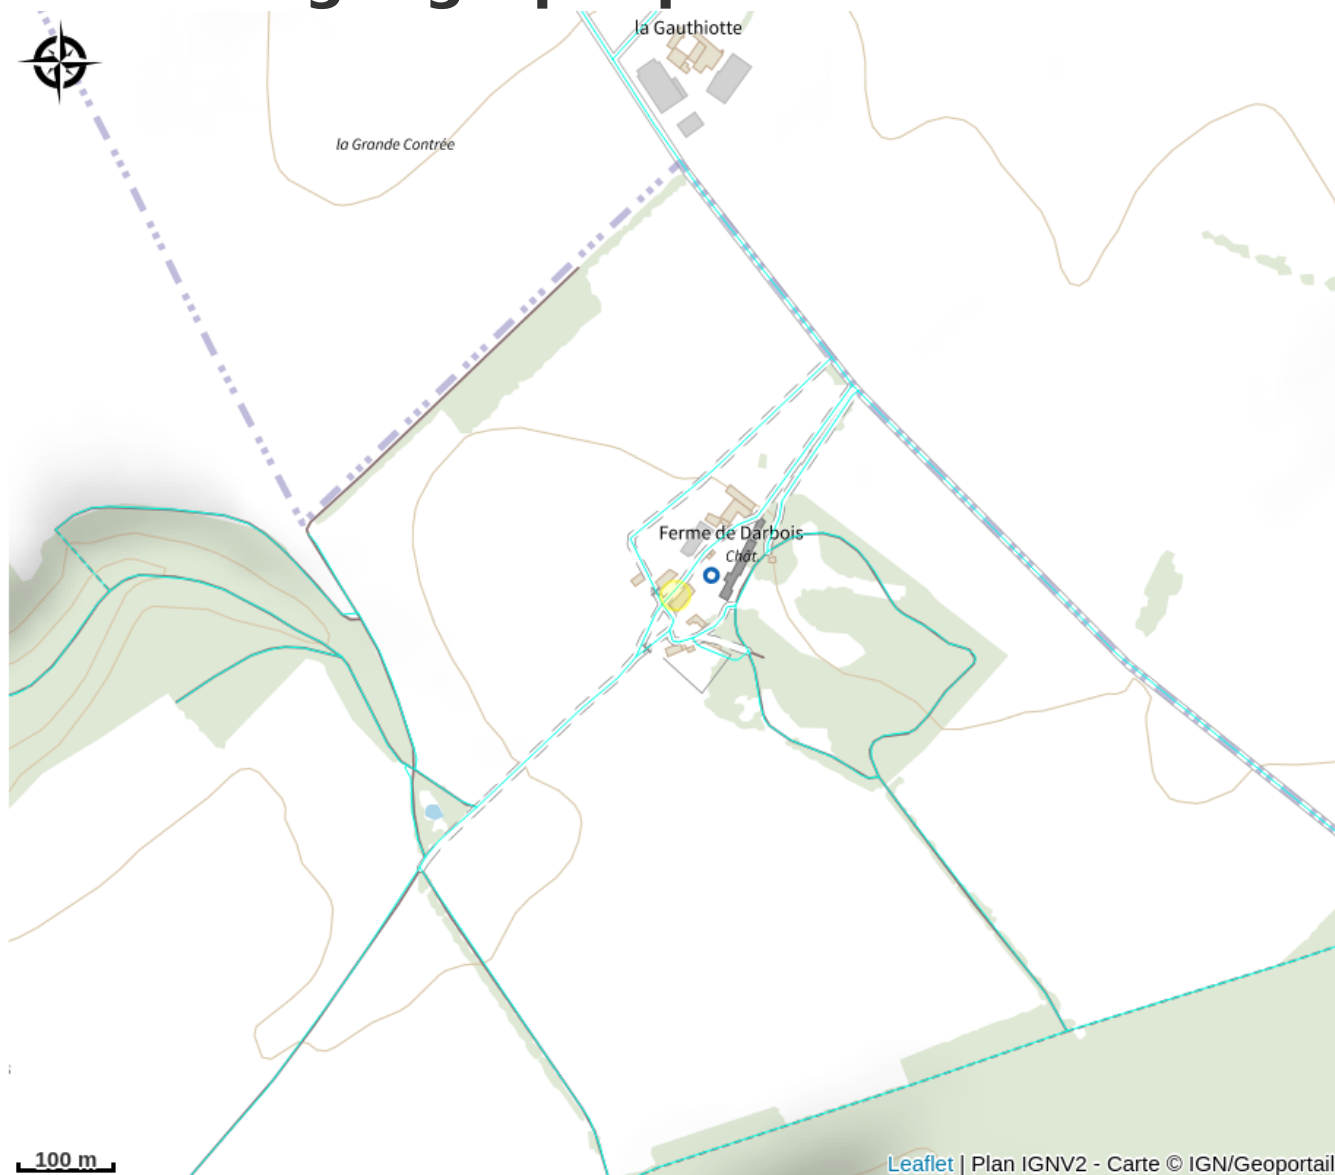

# Description

Provenant de nos ruchers situés au cœur de la forêt de Châtillon-sur-Seine, les fleurs de sous-bois et de lisières apportent une agréable subtilité à la force des miellats des arbres qui la composent, notamment les chênes tandis que sa texture liquide et sa couleur sombre laissent présager sa force.

# Situation géographique