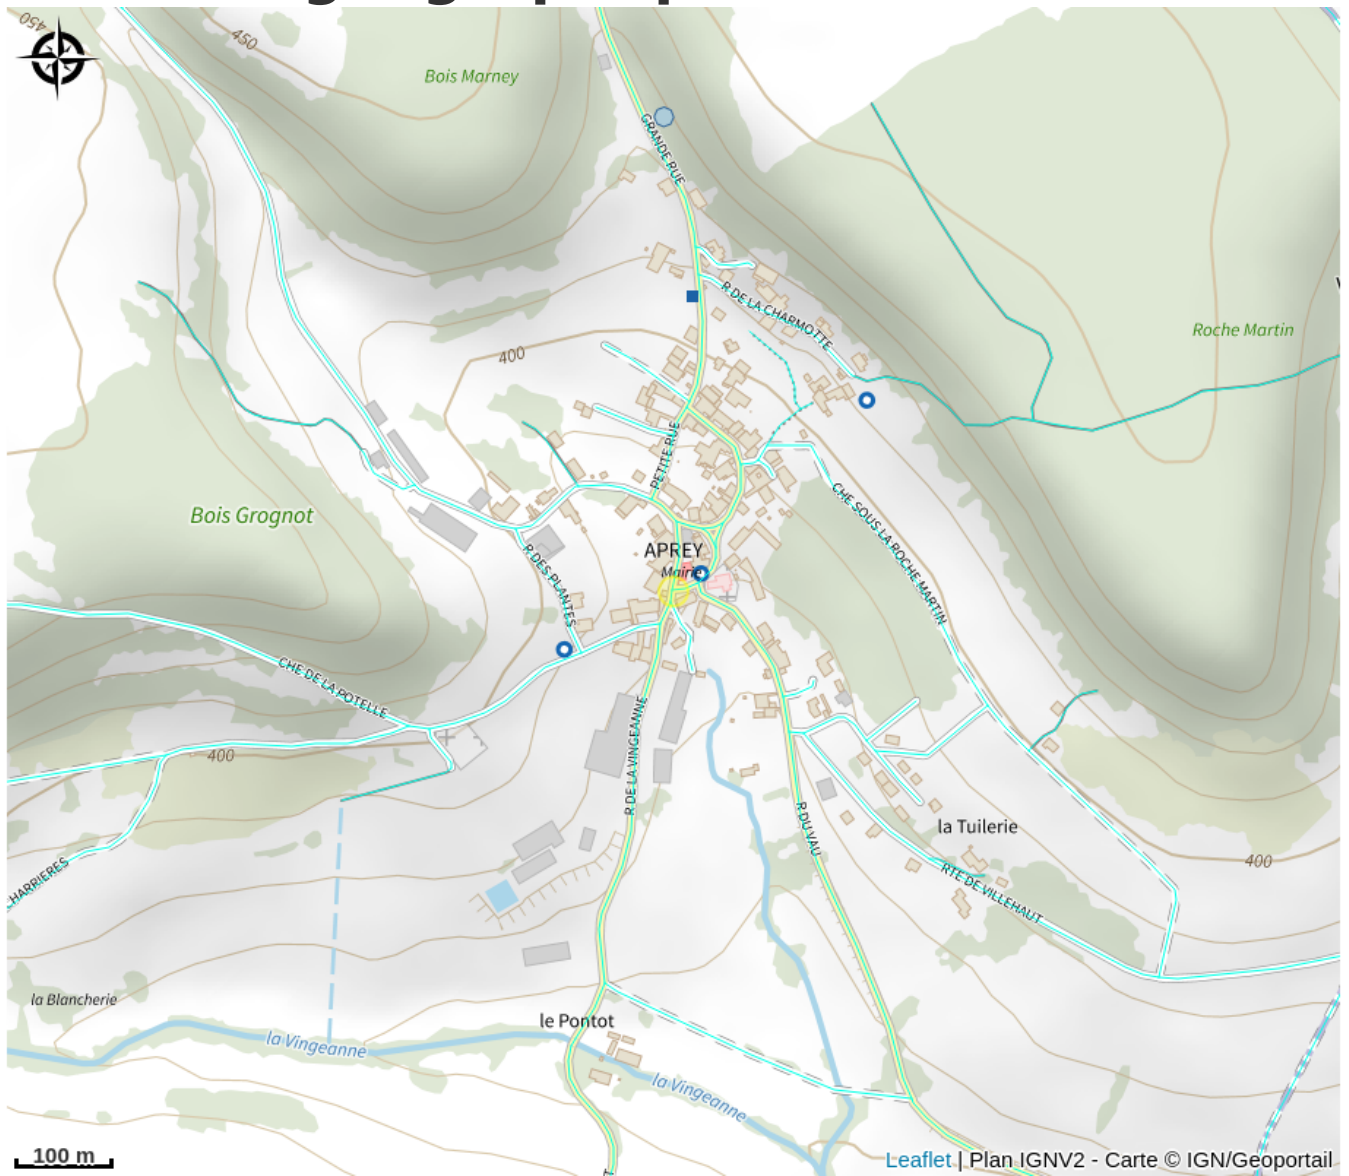

Miel de tilleul - Le rucher des sources

Auberive

Infos pratiques

Categorie : Producteurs locaux

Type de produits : Esprit parc national - forêts

Situation géographique

Toutes les infos pratiques

Contact