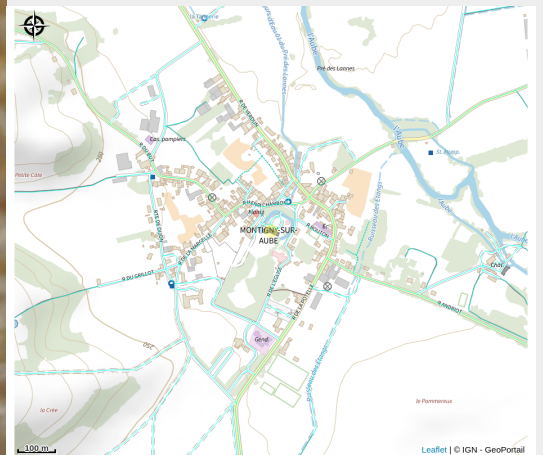

# Miel des vergers-potagers du Château de Montigny-sur-Aube

Arc-Chateauvillain

Crédit photo : © Château de Montigny-sur-Aube (Miels toutes fleurs)

# Description

Les ruchers du Château de Montigny-sur-Aube sont intégrés dans les vergers-potagers, entourés d'un jardin mellifère et situés dans un bâtiment spécialement conçu pour l'activité (petit pavillon constitué de chanvre et pans de bois) et en fond de parc, à proximité de l'allée des tilleuls.